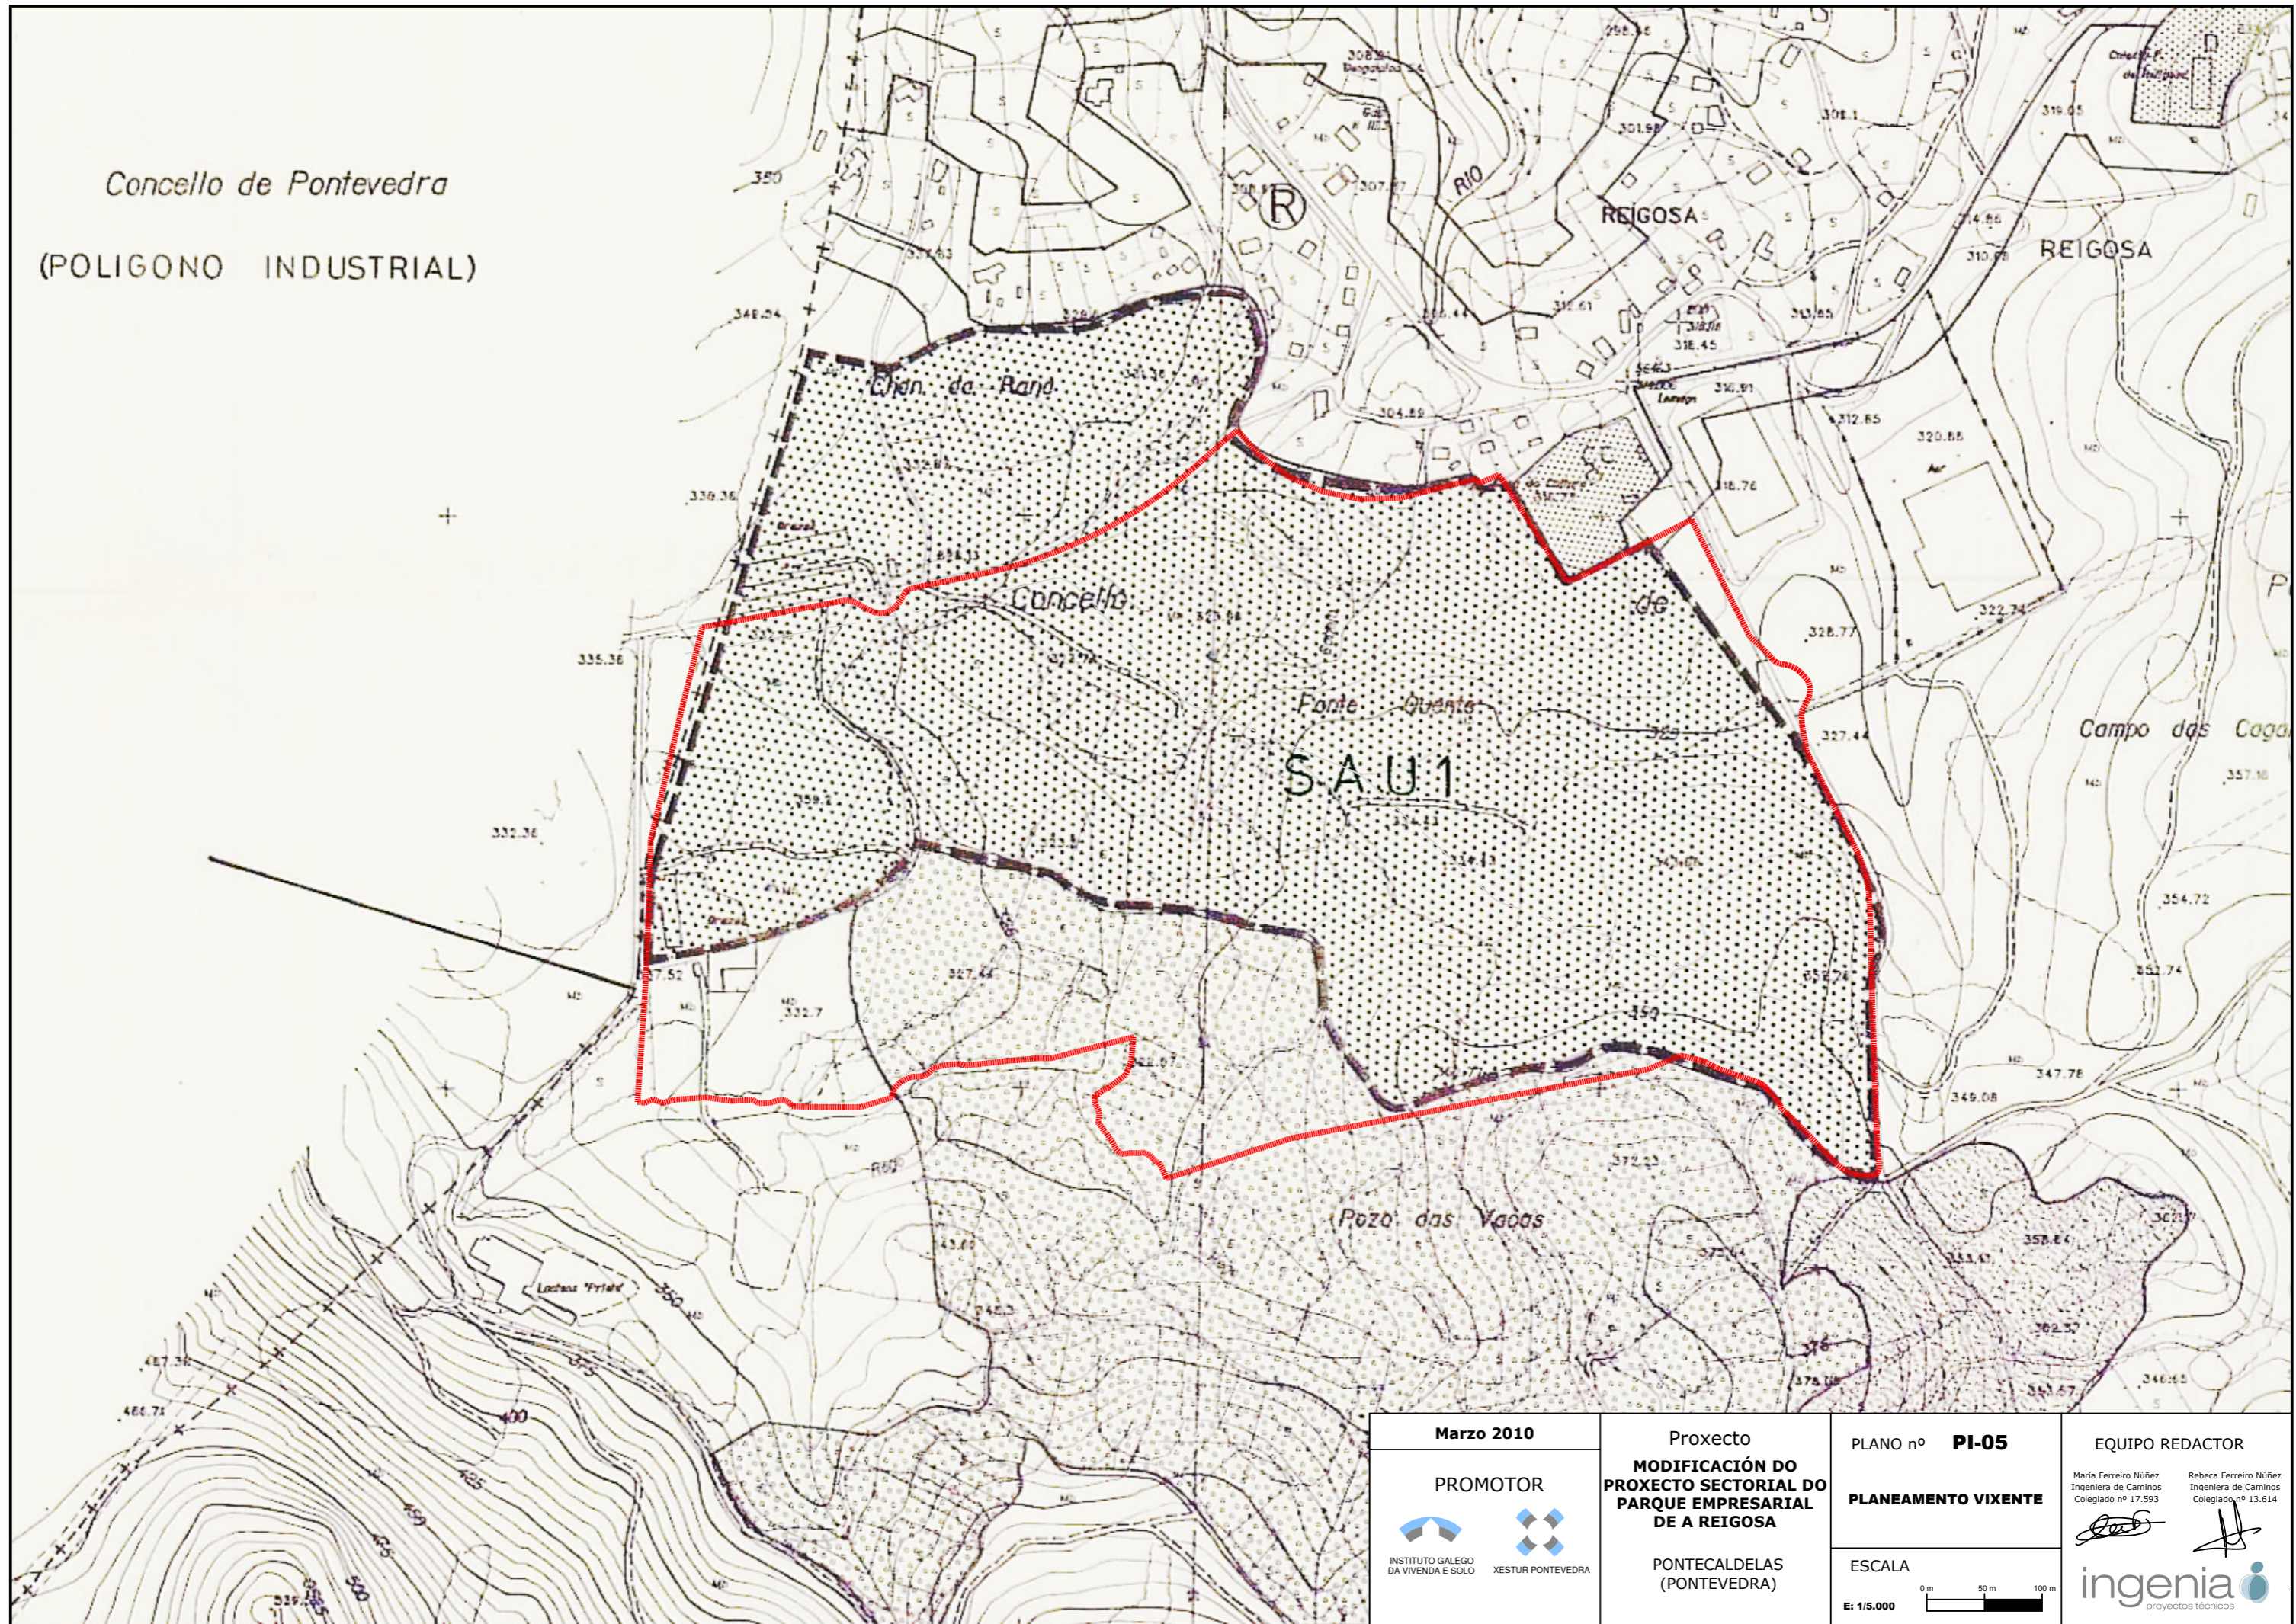

Concello de Pontevedra
(POLIGONO INDUSTRIAL)

Marzo 2010

PROMOTOR

INSTITUTO GALEGO DA VIVENDA E SOLO XESTUR PONTEVEDRA

Proxecto

MODIFICACIÓN DO PROXECTO SECTORIAL DO PARQUE EMPRESARIAL DE A REIGOSA

PONTECALDELAS (PONTEVEDRA)

PLANO nº **PI-05**

PLANEAMENTO VIXENTE

ESCALA

E: 1/5.000

EQUIPO REDACTOR

María Ferreiro Núñez
Ingeniera de Caminos
Colegiado nº 17.593

ingenia
proyectos técnicos