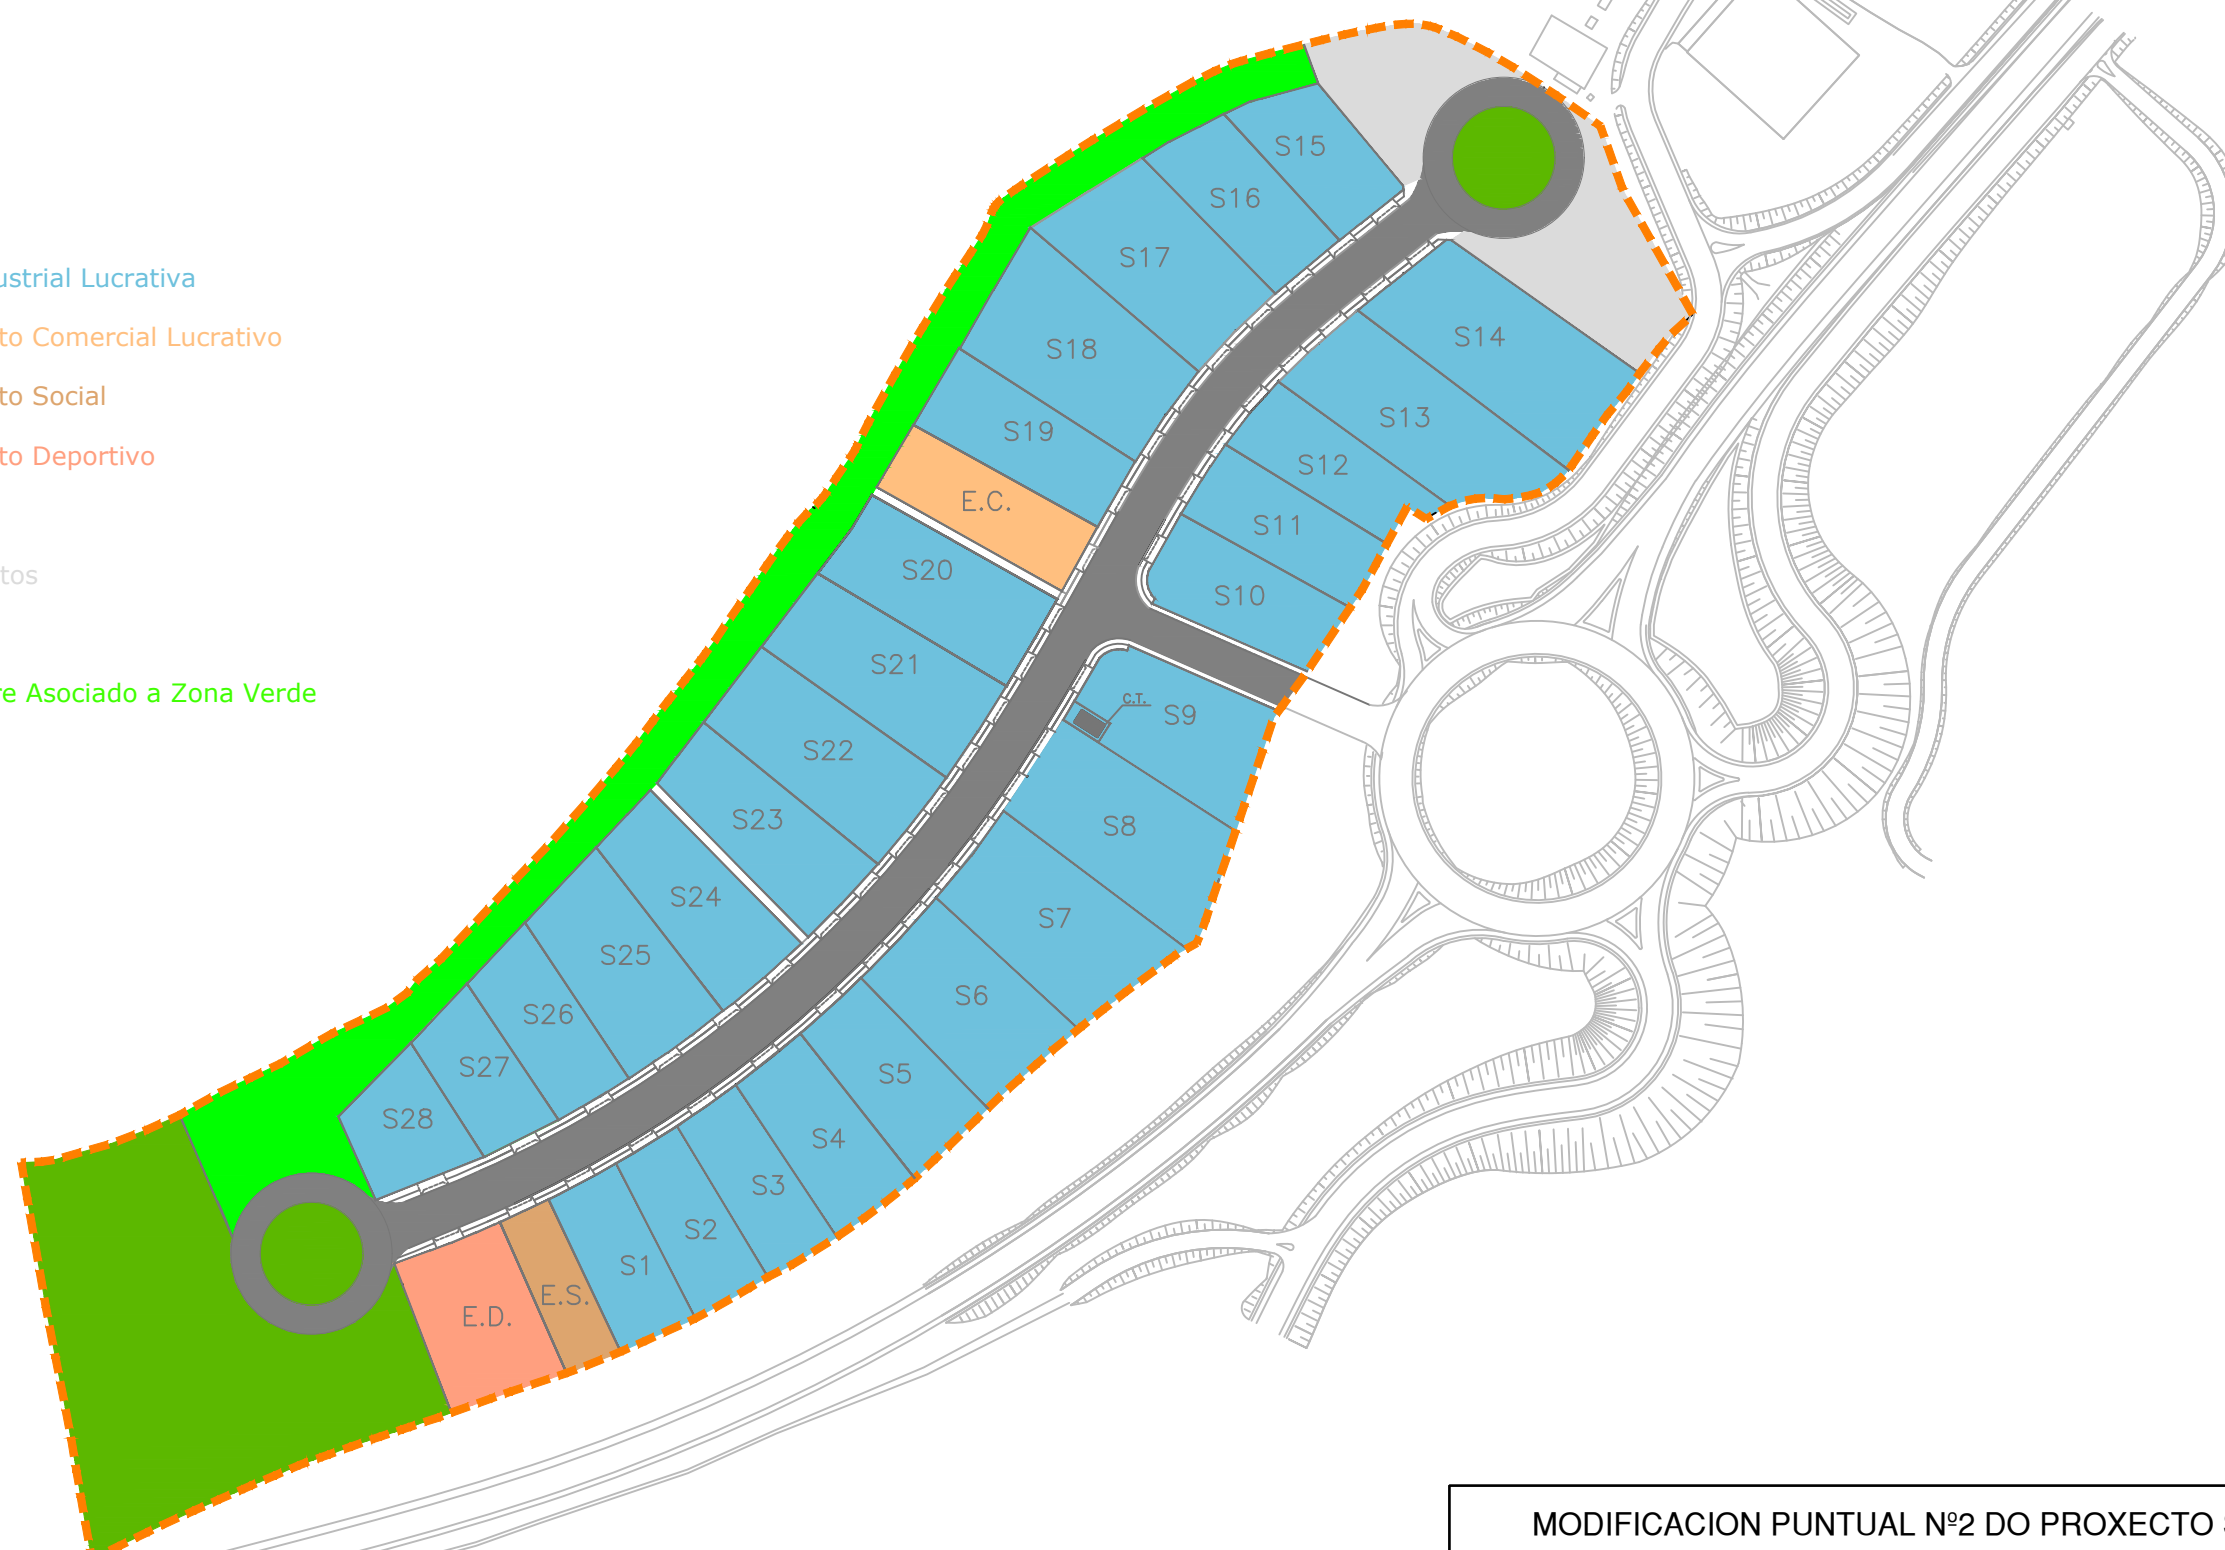

- Parcela Industrial Lucrativa
- Equipamiento Comercial Lucrativo
- Equipamiento Social
- Equipamiento Deportivo
- Red Viaria
- Aparcamientos
- Zona Verde
- Espacio Libre Asociado a Zona Verde

MODIFICACION PUNTUAL Nº2 DO PROXECTO SECTORIAL DO PARQUE EMPRESARIAL DE MONDOÑEDO	
TITULO: PLANO DE ZONIFICACIÓN E USOS	NºPLANO: 2
PROMOTOR: SUELO EMPRESARIAL DEL ATLÁNTICO S.L.	
FERNANDO LÓPEZ BELLÓN Dpto. Técnico Xestión de Solo de Galicia - Xestur, SA	 OUTUBRO 2017

ESCALA: 1/2.000